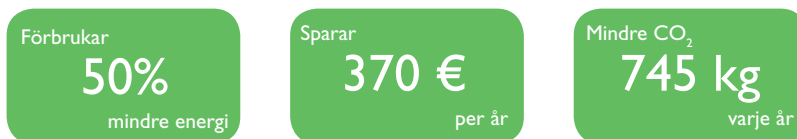

CARAT ECO

Med innovativ design och teknik har vi skapat en iögonfallande maskin med genuin kvalitet. Carat är en av marknadens mest energieffektiva espressomaskiner och är helt anpassad till moderna miljökrav samt var och ens intresse för en ren och hälsosam livsstil - njut av en kopp passion.

Carat lär sig automatiskt hur du använder den och maskinen anpassar sin energiförbrukning efter din användning. På detta sätt är maskinen alltid redo när du behöver den och när du inte använder maskinen växlar den automatiskt till energisparläget. Bra för både miljön och din plånbok.

Carat maskinen med energisparfunktionerna har jämförts med en identisk Carat maskin utan energisparfunktioner. Energiförbrukningen har mätts på båda maskinerna enligt EVA-EMP 3.0-protokollet. Jämförelsen har gjorts under antagandet att maskinen används 7 dagar i veckan året runt under 9 timmar per dag. Den återstående tiden på dygnet har den första maskinen lämnas på och den andra har fått gå in energisparläget. Kostnadsbesparingarna har beräknats baserat på ett elpris på 0,18 € / kWh (inklusive alla avgifter och skatter). Källa: Eurostat. CO₂-besparingar har beräknats utifrån ett CO₂ utsläpp av 362 g / kWh (EU-27) Källa: Europeiska miljöbyrån (EEA).