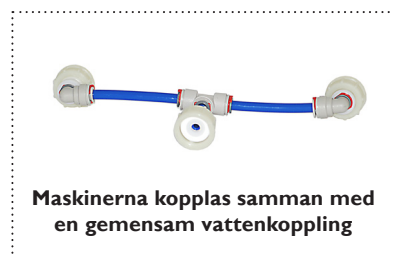

FAKTA

- Automatisk vattenpåfyllning
- Elektronisk tidsstyrning
- Reglerbar bryggmängd 4-17 koppar (per sida)

Maskinerna kopplas samman med en gemensam vattenkoppling

KAPACITET

Ca 34 koppar på 7 min
= ca 34 liter / h

TEKNISK DATA

1 x 230V 1N / 2200W
1 x 230V 1N / 2200W

Vattenanslutning: kallvatten 1/2" R

DIMENSIONER

B: 420 mm
D: 390 mm
H: 640 mm